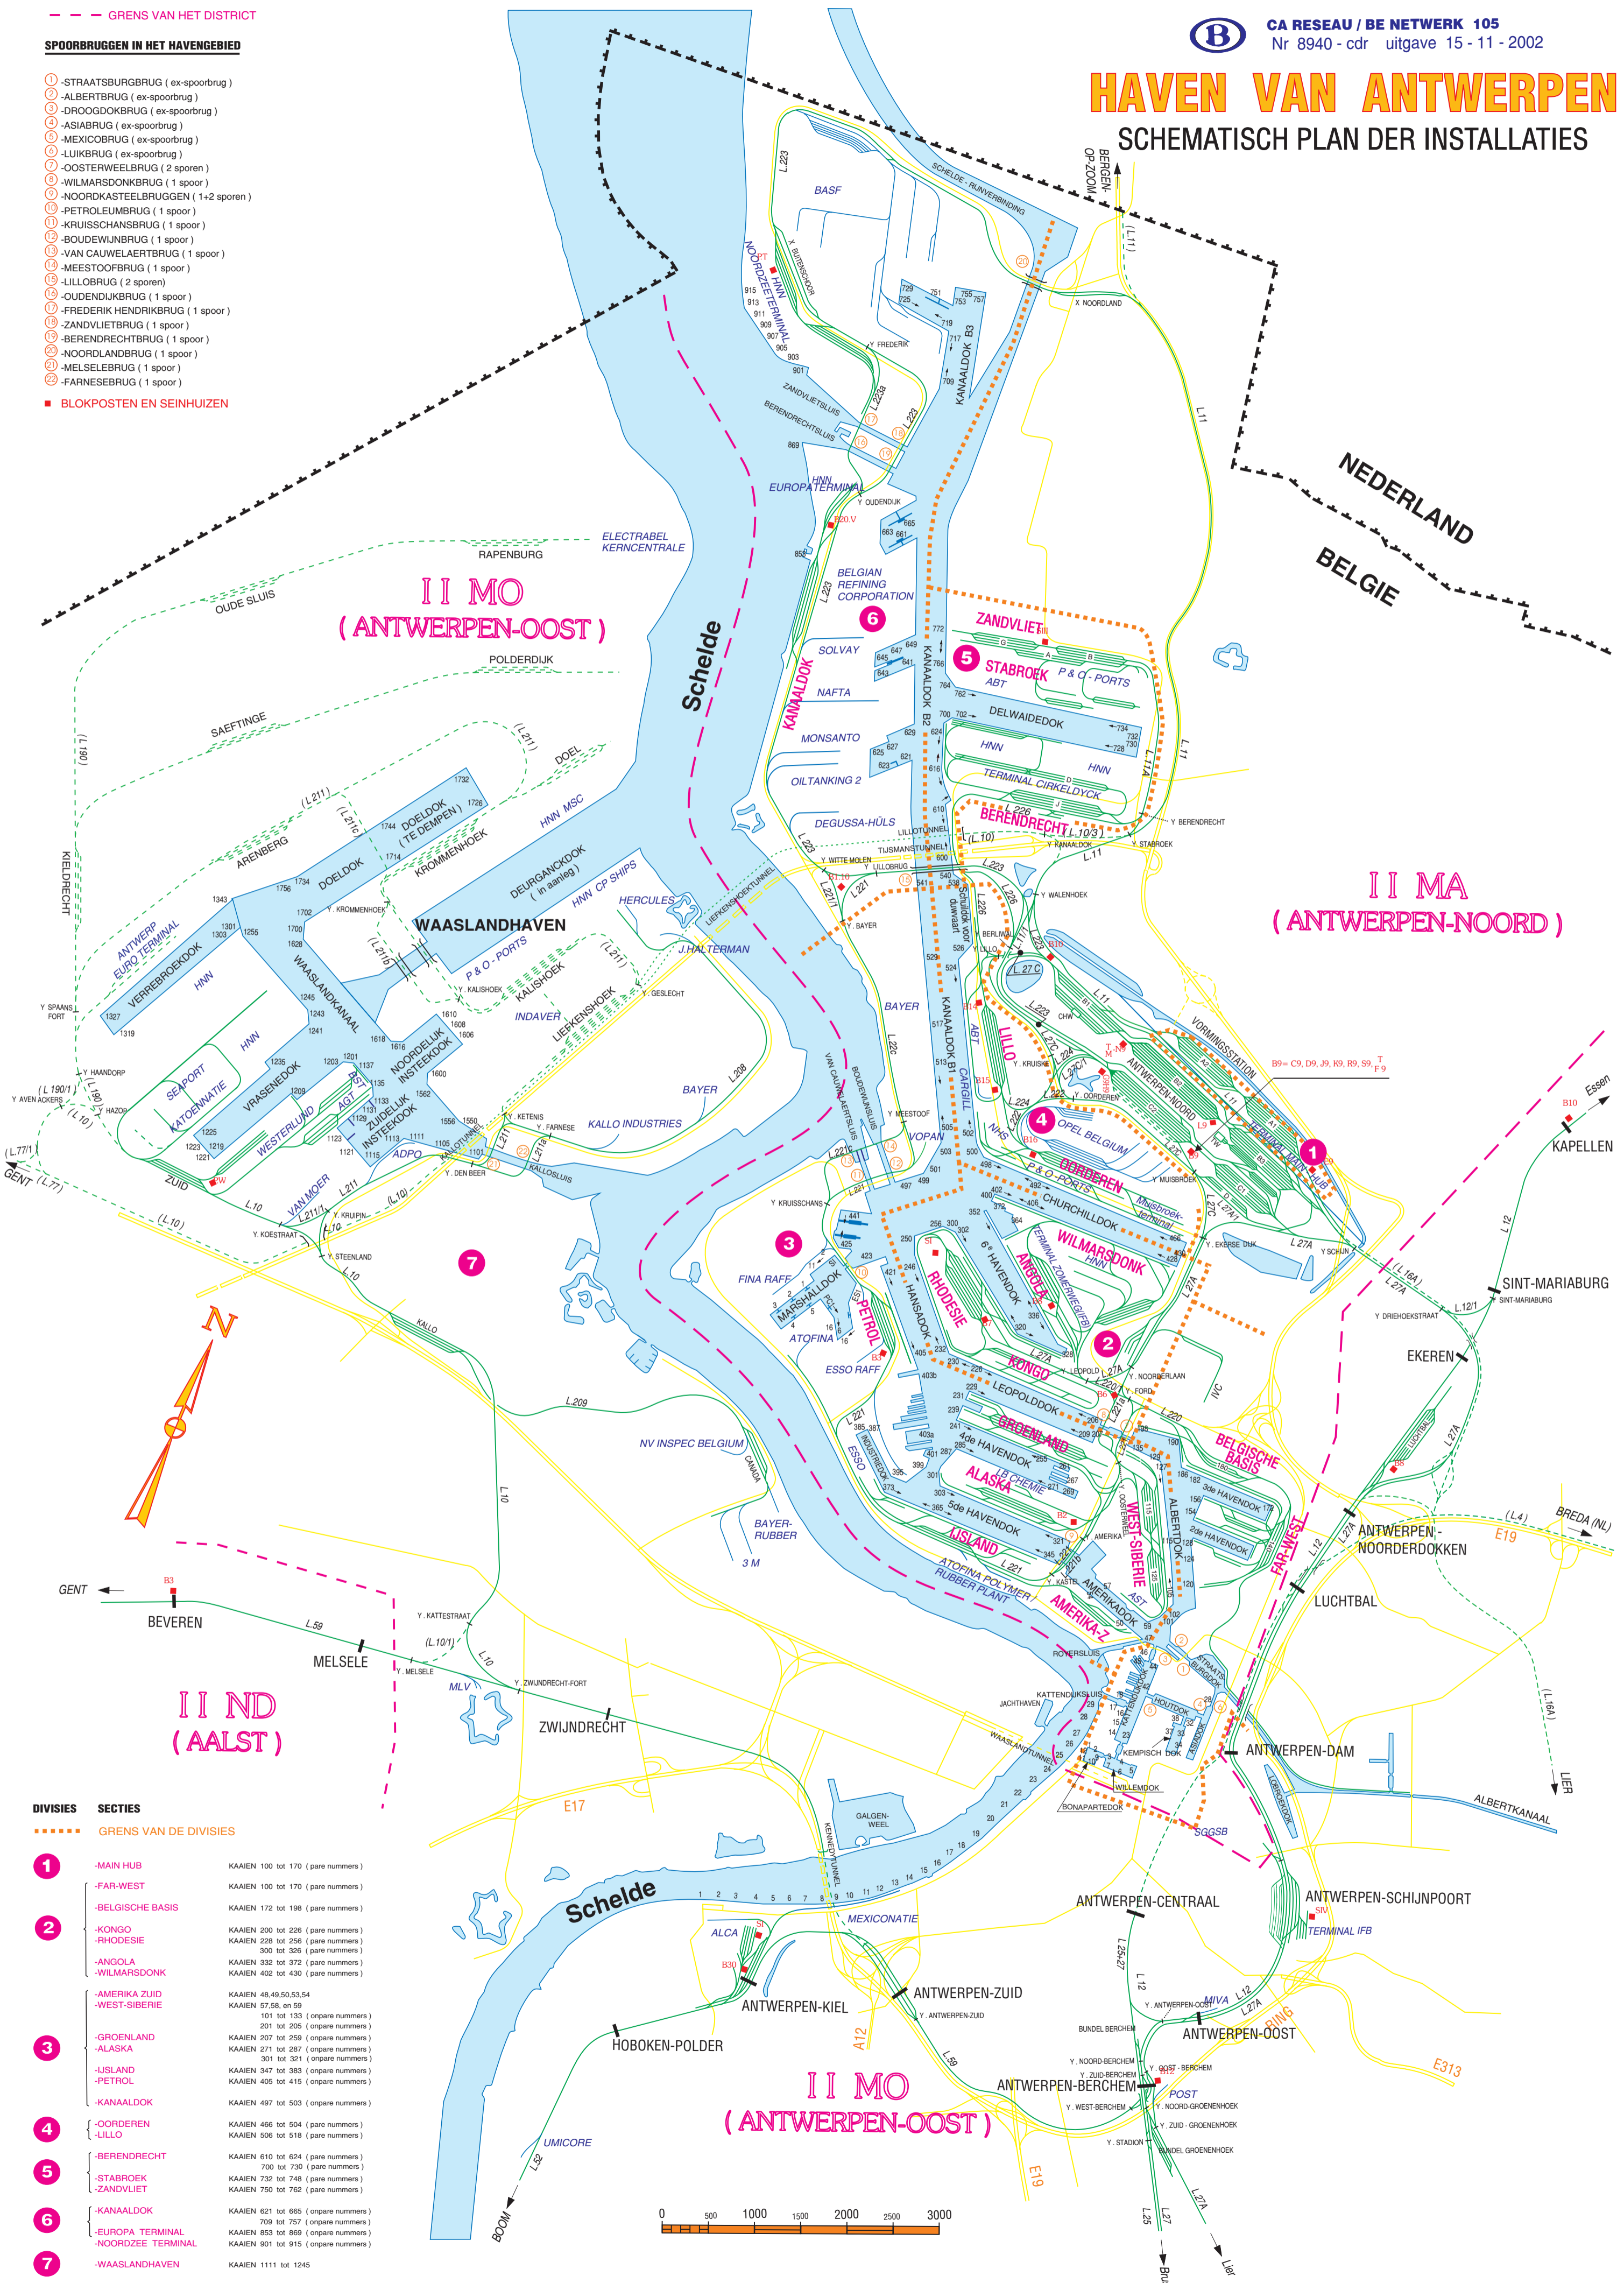

HAVEN VAN ANTWERPEN

SCHEMATISCH PLAN DER INSTALLATIES

— GRENS VAN HET ARRONDISSEMENT
- - - GRENS VAN HET DISTRICT

SPOORBRUGGEN IN HET HAVENGEBIED

- -STRAATSBURGBRUG (ex-spoorbrug)
- -ALBERTBRUG (ex-spoorbrug)
- -DROOGDOKBRUG (ex-spoorbrug)
- -ASIABRUG (ex-spoorbrug)
- -MEXICOBRUG (ex-spoorbrug)
- -LUIKBRUG (ex-spoorbrug)
- -OOSTERWELBRUG (2 sporen)
- -WILMARSDONKBRUG (1 spoor)
- -NOORDKASTEELBRUGGEN (1+2 sporen)
- -PETROLEUMBRUG (1 spoor)
- -KRUISSCHANSBRUG (1 spoor)
- -BOUDEWIJNBRUG (1 spoor)
- -VAN CAUWELAERTBRUG (1 spoor)
- -MEESTOOFBRUG (1 spoor)
- -LILLOBRUG (2 sporen)
- -OUDENDIJKBRUG (1 spoor)
- -FREDERIK HENDRIKBRUG (1 spoor)
- -ZANDVLIETBRUG (1 spoor)
- -BERENDRECHTBRUG (1 spoor)
- -NOORDLANDBRUG (1 spoor)
- -MELSELEBRUG (1 spoor)
- -FARNESEBRUG (1 spoor)
- BLOKPOSTEN EN SEINHUIZEN